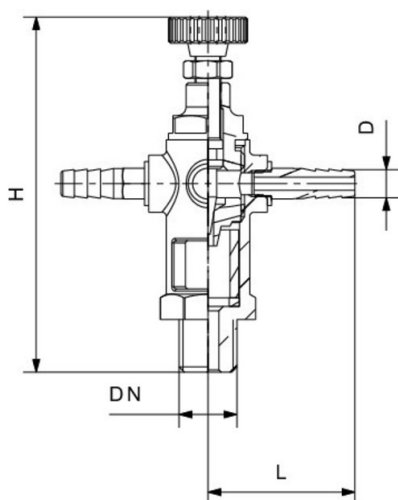

## RIV 510

Engrasador  
 (completo de 2 portamanguera y 1 tapon)

### >> Diseño técnico, tabla de dimensiones

| DN   | Codice       | H  | L  | D | KG    | P/box |
|------|--------------|----|----|---|-------|-------|
| 1/4" | 050510000002 | 90 | 36 | 6 | 0,123 | 1     |